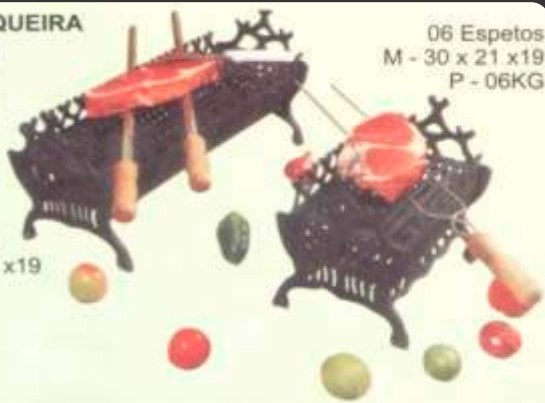

BOJO 40X20 CM

CHURRASQUEIRA
À CARVÃO

06 Espetos
M - 30 x 21 x 19
P - 06KG

12 Espetos
M - 60 x 21 x 19
P - 11KG

CHURRASQUEIRA PORQUINHO COMPLETA OU
COM PORTA ESPETO 33X27 CM

BOJO 40X20 CM

CHURRASQUEIRA
À CARVÃO
COM PÉ E GRELHA
GIRATÓRIA,
PODE SER USADA
TAMBÉM C/
GRELHA SUPERIOR
EM AÇO OU TELA
GALVANIZADA
(NÃO FABRICAMOS)