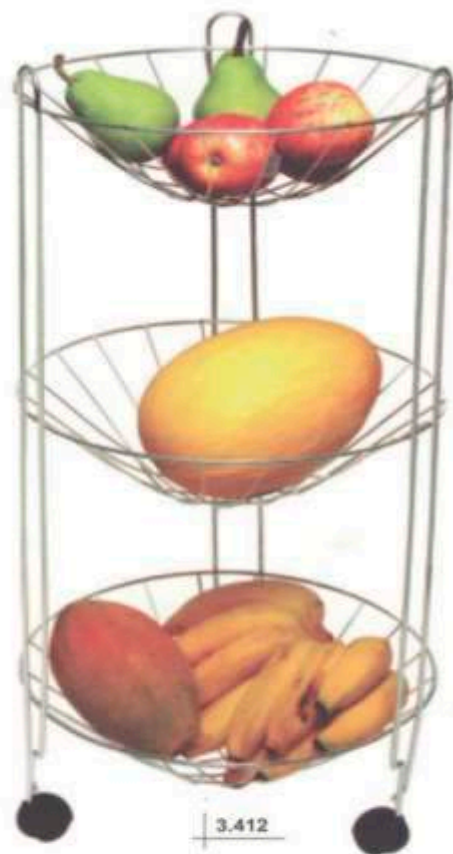

ALUMÍNIO FUNDIDO, LEVE, FERRAGEM E COBRE

Tel.: (37) 3213-5820

Rua Capitólio, 231 - Santo Antônio - CEP 35502-039 - Divinópolis/MG

Cozinha

3.222

3.221

3.223

3.412

3.411

3.410

Código	Descrição	Dimensões - mm		
		A	C	L
3.221	Suporte de Papel Toalha de Parede Simples	0,150	0,280	0,095
3.222	Suporte de Papel Toalha de Parede c/ Ganchos	0,205	0,280	0,095
3.223	Suporte p/ Condimentos e Papel Toalha de Parede	0,305	0,295	0,075

Código	Descrição	Dimensões - mm		
		A	C	L
3.410	Fruteira 1 Andar	0,115	0,305	0,305
3.411	Fruteira 2 Andares	0,415	0,305	0,305
3.412	Fruteira 3 Andares	0,675	0,305	0,305