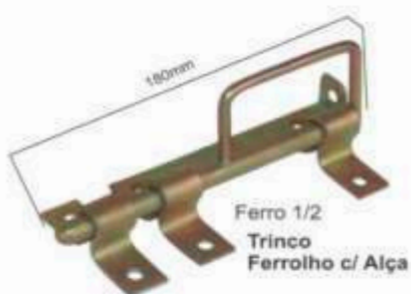

TRINCOS P/ PORTÕES E PORTEIRAS