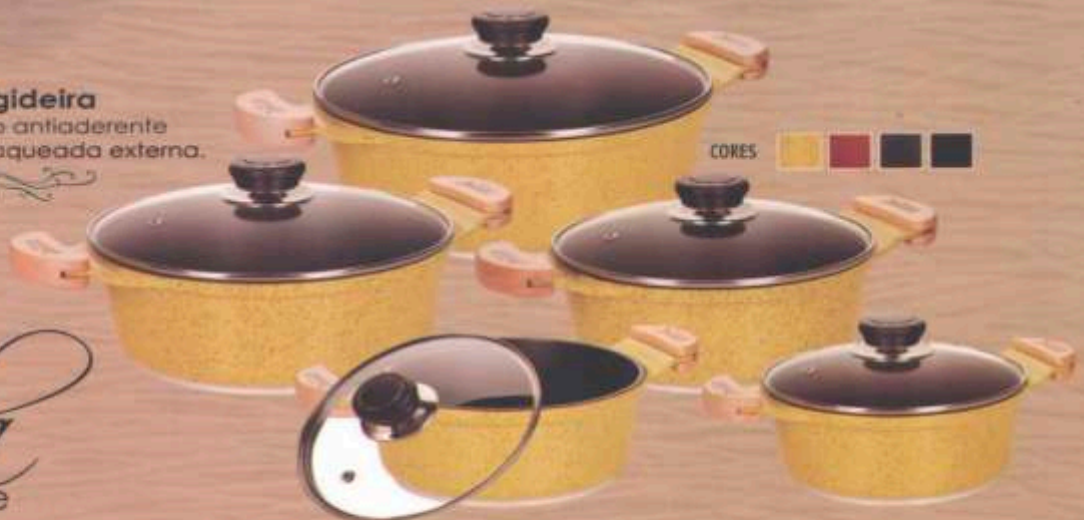

Caçarola e Frigideira

com revestimento interno antiaderente dupla camada e pintura craqueada externa.

CORES

Panela do chefe