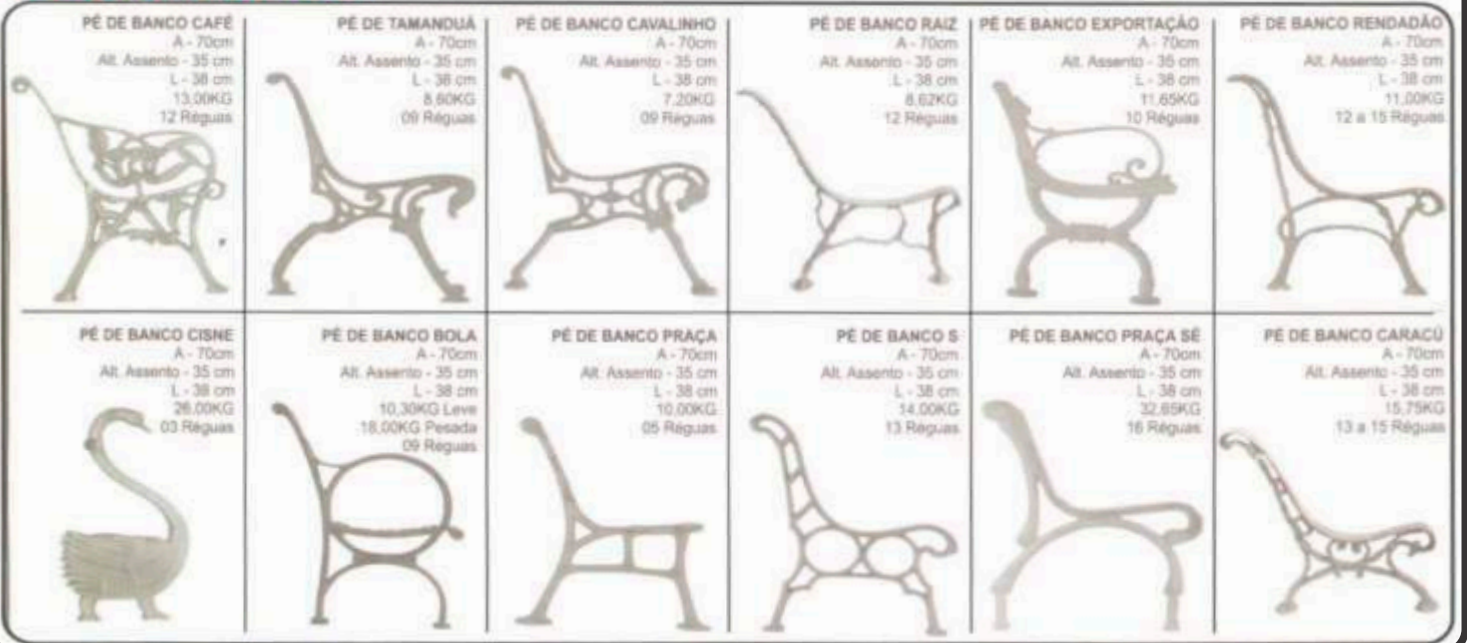

PÉS DE BANCO