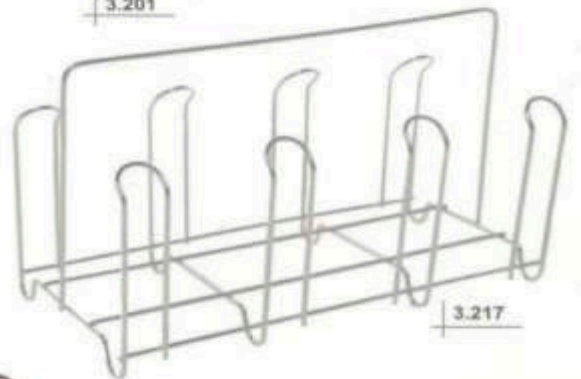

3.201

3.217