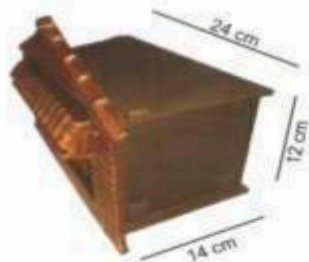

ALUMÍNIO FUNDIDO, LEVE, FERRAGEM E COBRE

Tel.: (37) 3213-5820

Rua Capitólio, 231 - Santo Antônio - CEP 35502-039 - Divinópolis/MG

CAIXA DE CORREIO CORPO E FRENTE EM POLIPROPILENO

COR: OURO E PRATA

REF: 404