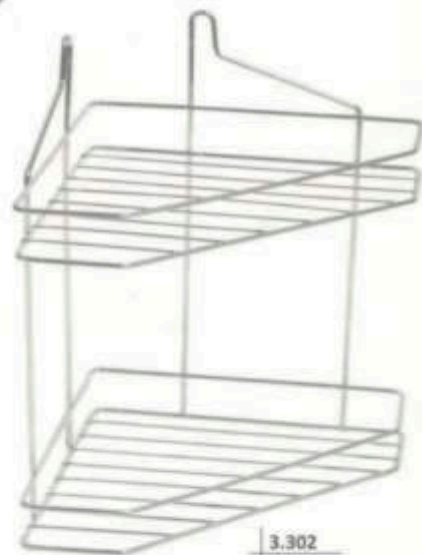

ALUMÍNIO FUNDIDO, LEVE, FERRAGEM E COBRE

Tel.: (37) 3213-5820

Rua Capitólio, 231 - Santo Antônio - CEP 35502-039 - Divinópolis/MG

Banheiro

Código	Descrição	Dimensões - mm		
		A	C	L
3.301	Cantoneira Simples Inil	0,125	0,315	0,210
3.302	Cantoneira Dupla Inil	0,365	0,315	0,210

Código	Descrição	Dimensões - mm		
		A	C	L
3.303	Cantoneira Tripla Inil	0,620	0,315	0,210
3.409	Suporte Porta Shampoo c/ 2 Toulheiros	0,430	0,225	0,080