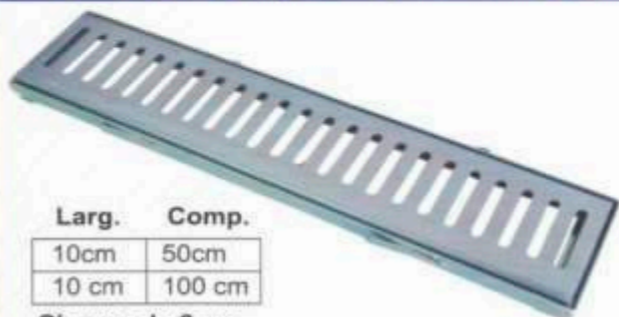

Grelhas em Aço Galvanizado c/ ou s/ suporte e Tampões em Polipropileno

Larg.	Comp.
15 cm	50 cm
15 cm	100 cm

Chapas de 2mm