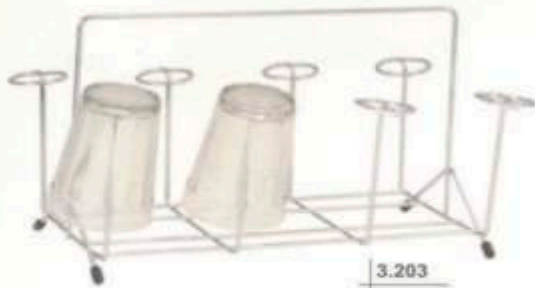

Cozinha

3.203