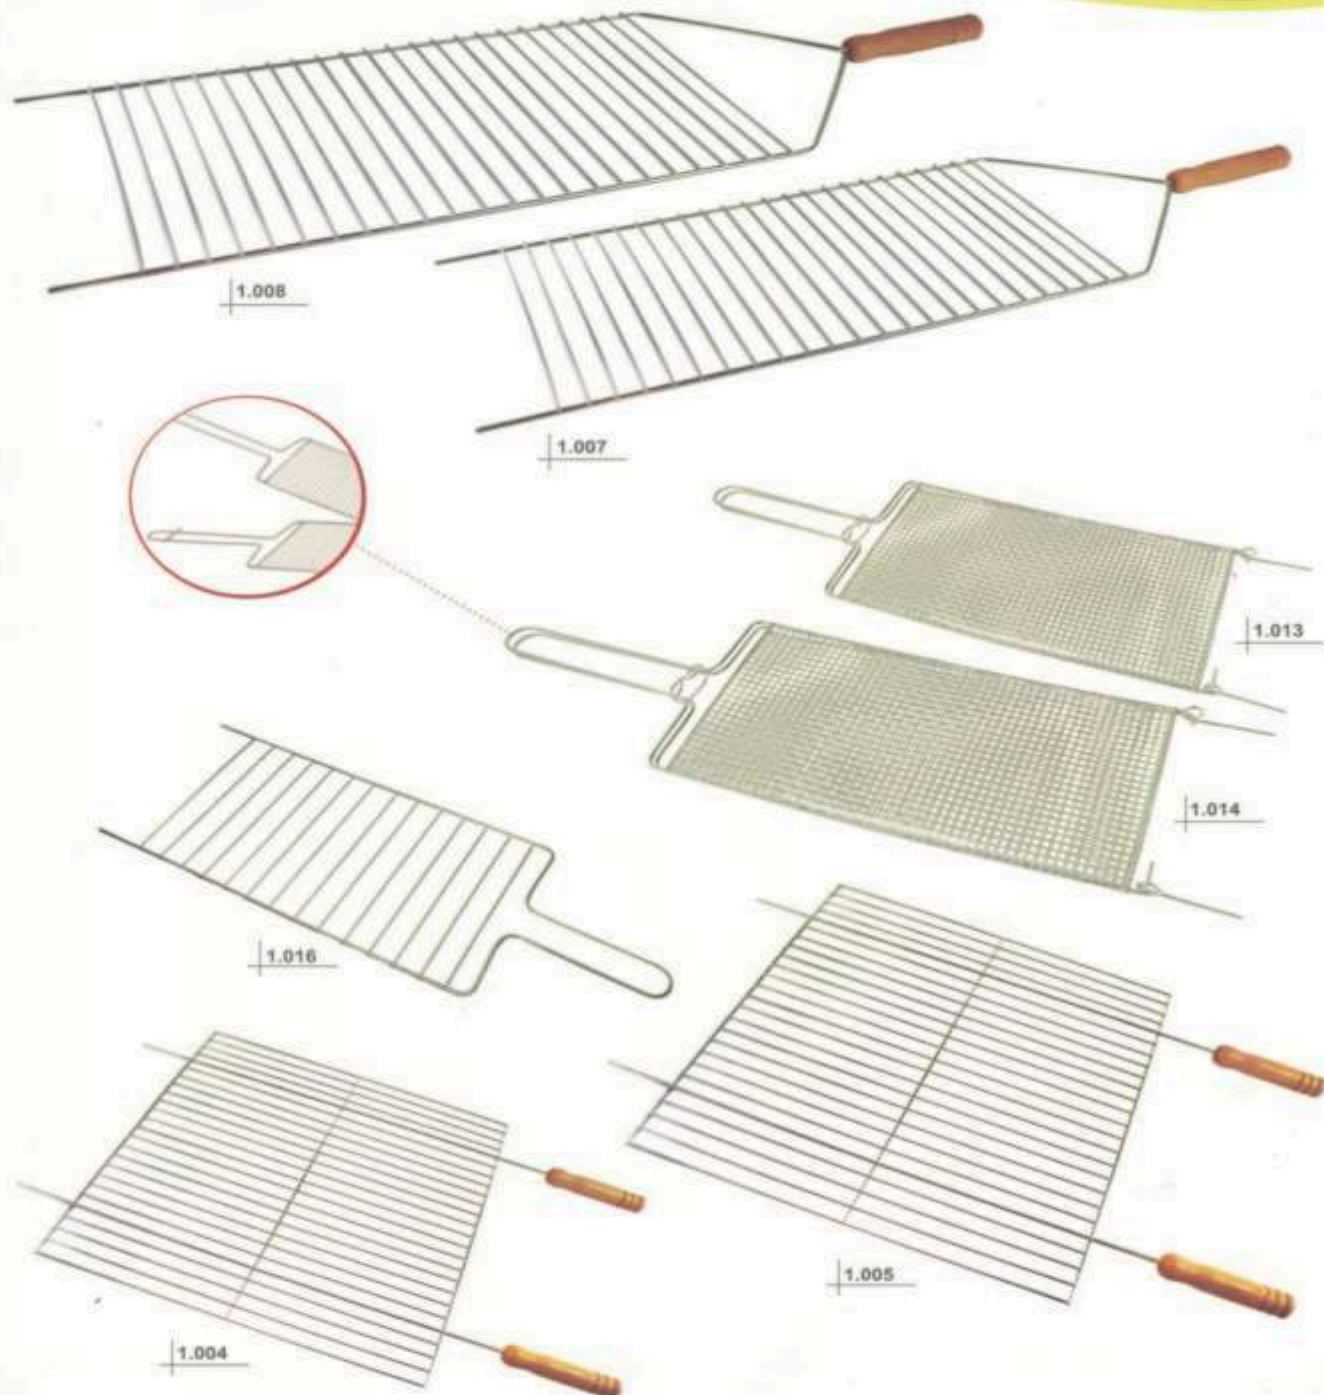

ALUMÍNIO FUNDIDO, LEVE, FERRAGEM E COBRE

Tel.: (37) 3213-5820

Rua Capitólio, 231 - Santo Antônio - CEP 35502-039 - Divinópolis/MG

Churrasco

Código	Descrição	Dimensões - mm			Código	Descrição	Dimensões - mm		
		A	C	L			A	C	L
1.004	Grelha Plana Quadrada 01	0,030	0,615	0,355	1.013	Grelha Dobrável p/ Miúdos 01	0,015	0,585	0,175
1.005	Grelha Plana Quadrada 02	0,090	0,740	0,455	1.014	Grelha Dobrável p/ Miúdos 02	0,020	0,690	0,210
1.007	Grelha Plana Retangular 01	0,030	0,660	0,215	1.016	Grelha Parrilha Simples	0,005	0,490	0,175
1.008	Grelha Plana Retangular 02	0,030	0,810	0,280