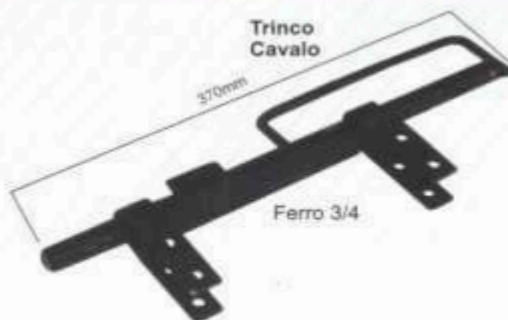

TRINCOS P/ PORTÕES E PORTEIRAS