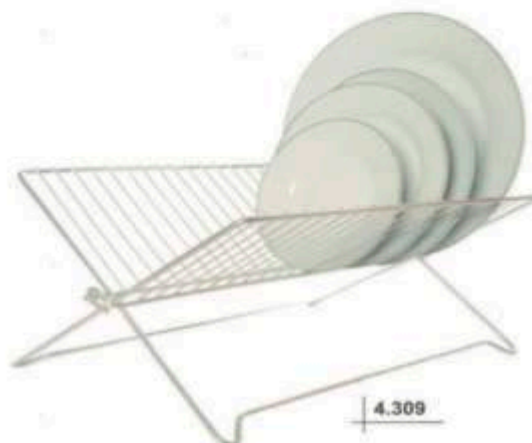

ALUMÍNIO FUNDIDO, LEVE, FERRAGEM E COBRE

Tel.: (37) 3213-5820

Rua Capitólio, 231 - Santo Antônio - CEP 35502-039 - Divinópolis/MG

Cozinha

4.309

Código	Descrição	Dimensões - mm		
		A	C	L
4.308	Escorredor de Pratos Dobrável 2 Andares 21 Pratos	0,180	0,315	0,260
4.309	Escorredor de Pratos Dobrável Simples 21 Pratos	0,180	0,315	0,260
4.310	Escorredor de Pratos Tubular 2 Andares 30 Pratos	0,215	0,535	0,255

Código	Descrição	Dimensões - mm		
		A	C	L
4.311	Escorredor de Pratos Simples 2 Andares 13 Pratos e 6 Copos	0,220	0,382	0,270
4.314	Escorredor de Pratos Simples 2 Andares 13 Pratos	0,220	0,382	0,240