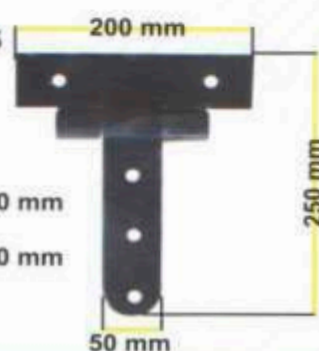

Dobradiça T $\frac{1}{4}$ e $\frac{3}{16}$ (Par)

Chapa $\frac{3}{16}$ 250x200x50 mm

Chapa $\frac{1}{4}$ 250x200x50 mm

Furos $\frac{3}{8}$