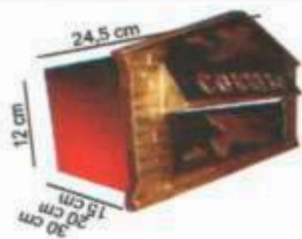

CAIXA DE CORREIO, CORPO
GALVANIZADO E FRENTE
EM POLIPROPILENO

COR: OURO E PRATA

15 CM REF: 411

20 CM REF: 412

30 CM REF: 413