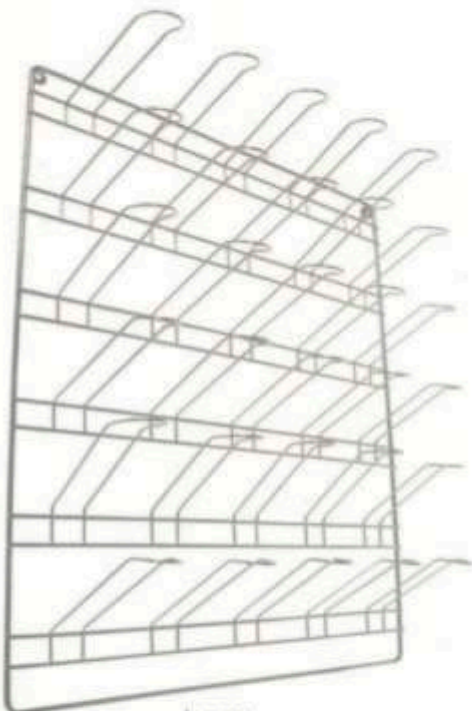

Cozinha

3.211

Código	Descrição	Dimensões - mm		
		A	C	L
3.204	Suporte Copo - Parede - 12 Copos	0,100	0,340	0,300
3.205	Suporte Copo - Parede - 20 Copos	0,100	0,545	0,300
3.206	Suporte Copo - Parede - 30 Copos	0,100	0,550	0,380

Código	Descrição	Dimensões - mm		
		A	C	L
3.209	Suporte de Copo Parede Simples 12 Copos	0,310	0,300	0,080
3.210	Suporte de Copo Parede Simples 20 Copos	0,505	0,300	0,080
3.211	Suporte de Copo Parede Simples 30 Copos	0,505	0,395	0,080