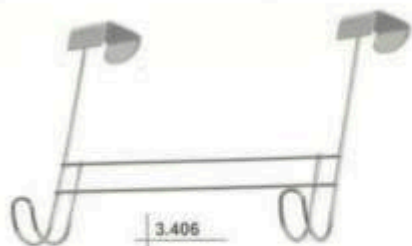

ALUMÍNIO FUNDIDO, LEVE, FERRAGEM E COBRE

Tel.: (37) 3213-5820

Rua Capitólio, 231 - Santo Antônio - CEP 35502-039 - Divinópolis/MG

Área de Serviço

Código	Descrição	Dimensões - mm		
		A	C	L
3.406	Cabideiro P/ Porta 2 Ganchos Irl	0,190	0,220	0,080
3.407	Cabideiro P/ Porta 3 Ganchos Irl	0,190	0,250	0,080
3.408	Cabideiro P/ Porta 4 Ganchos Irl	0,190	0,365	0,080

Código	Descrição	Dimensões - mm		
		A	C	L
3.224	Suporte de Vassouras	0,050	0,330	0,060
3.430	Cesto Prateira 25	0,120	0,250	0,200
3.431	Cesto Prateira 35	0,120	0,350	0,200
3.432	Cesto Prateira 45	0,120	0,450	0,200