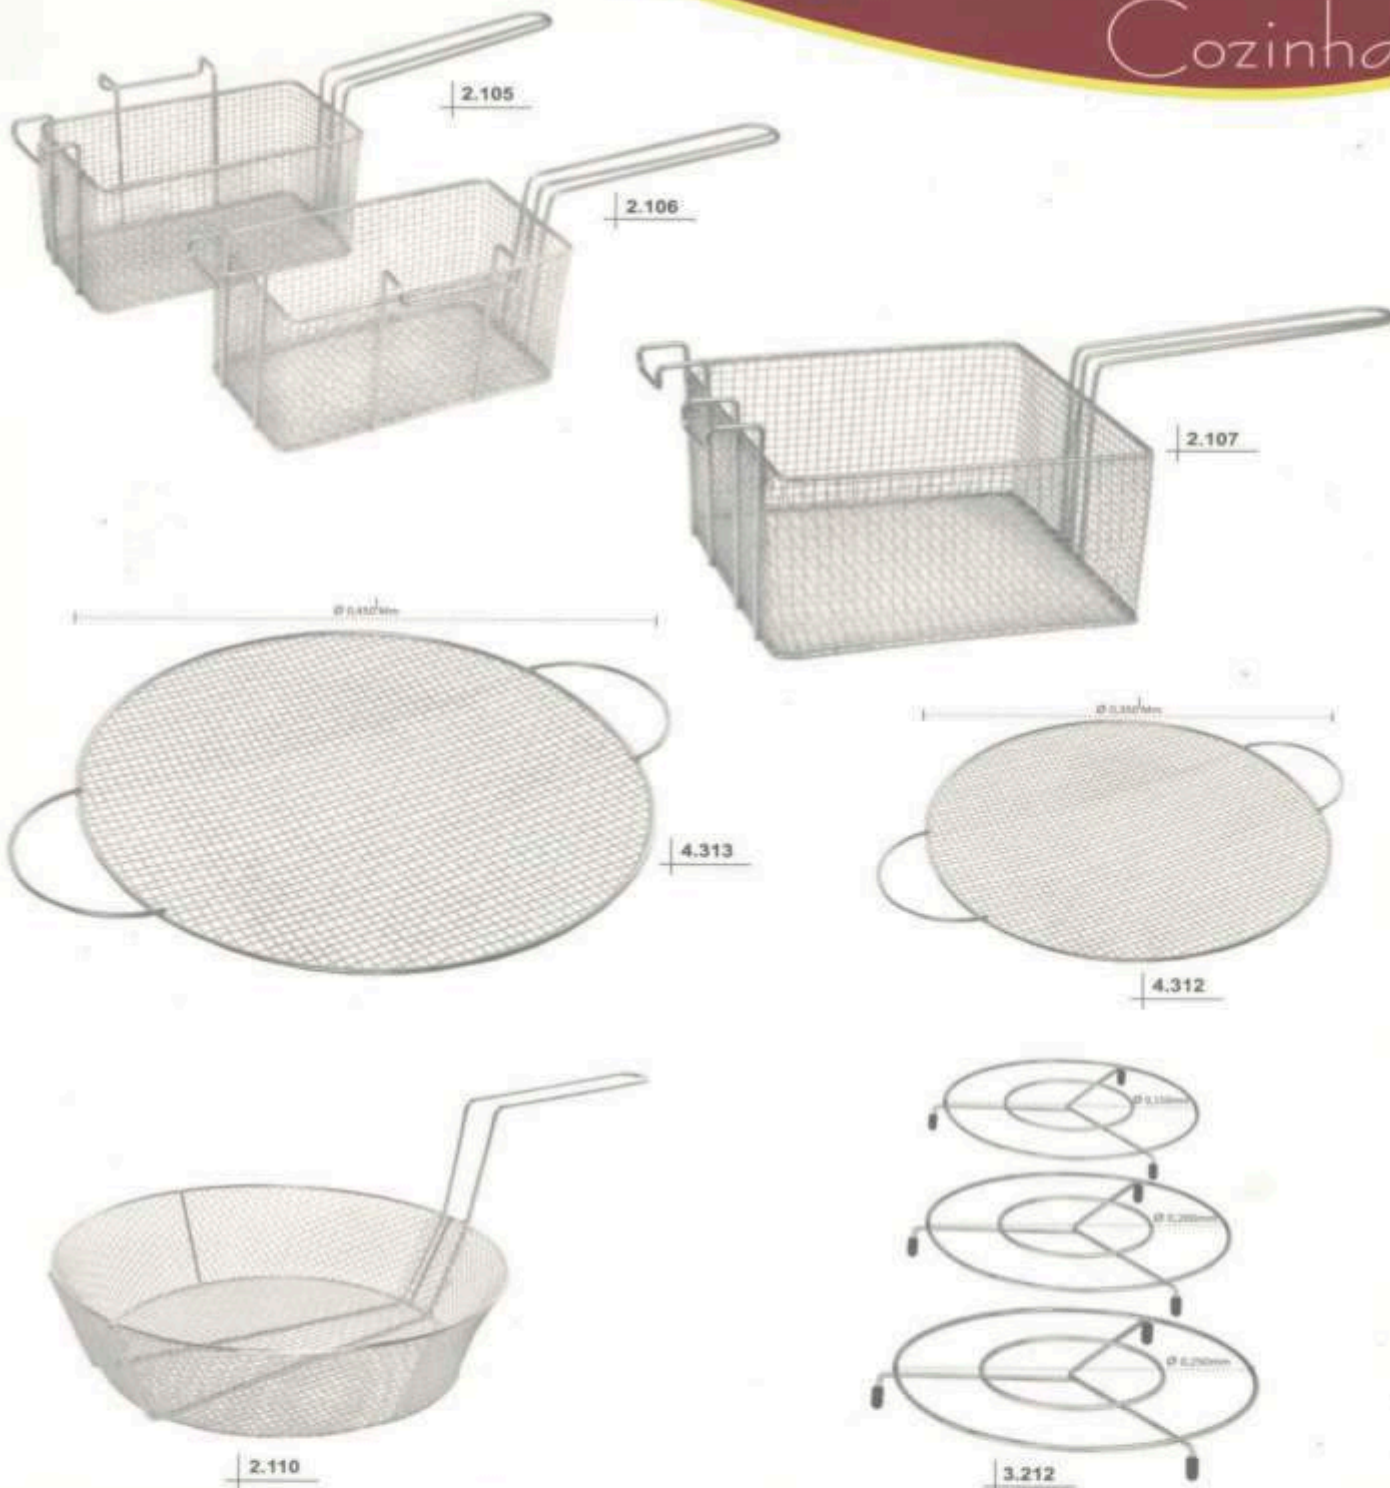

ALUMÍNIO FUNDIDO, LEVE, FERRAGEM E COBRE

Tel.: (37) 3213-5820

Rua Capitólio, 231 - Santo Antônio - CEP 35502-039 - Divinópolis/MG

Cozinha

Código	Descrição	Dimensões - mm		
		A	C	L
2.105	Friturama Gancho Direito	0,140	0,450	0,150
2.106	Friturama Gancho Esquerdo	0,140	0,450	0,150
2.107	Friturama Retangular	0,150	0,450	0,240
2.110	Friturama Cônica Redonda 35	0,220	0,560	0,350

Código	Descrição	Dimensões - mm		
		A	C	L
3.212	Conjunto Suporte de Panelas 15, 20 e 25	0,030	0,290	0,290
4.312	Escorredor de Frituras 35	0,010	0,435	0,350
4.313	Escorredor de Frituras 45	0,010	0,535	0,450