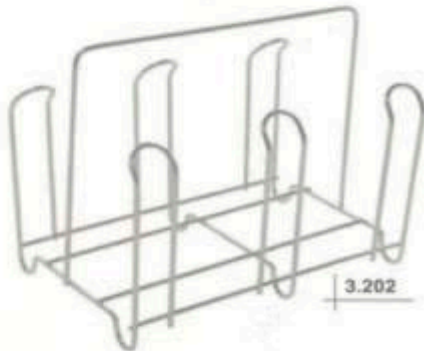

Cozinha

3.202

Código	Descrição	Dimensões - mm		
		A	C	L
3.201	Suporte Copo P/ Mesa 6 Copos	0,180	0,210	0,170
3.202	Suporte P/ Copo de Mesa Simples 6 Copos	0,175	0,185	0,130
3.203	Suporte Copo P/ Mesa 8 Copos	0,180	0,290	0,170
3.217	Suporte P/ Copo de Mesa Simples 8 Copos	0,175	0,270	0,130

Código	Descrição	Dimensões - mm		
		A	C	L
3.413	Suporte Guardanapo	0,090	0,080	0,080
3.414	Suporte Papel Toalha	0,280	0,150	0,155
4.303	Escorredor de Frituras 01	0,050	0,375	0,235
4.304	Escorredor de Frituras 02	0,050	0,500	0,325