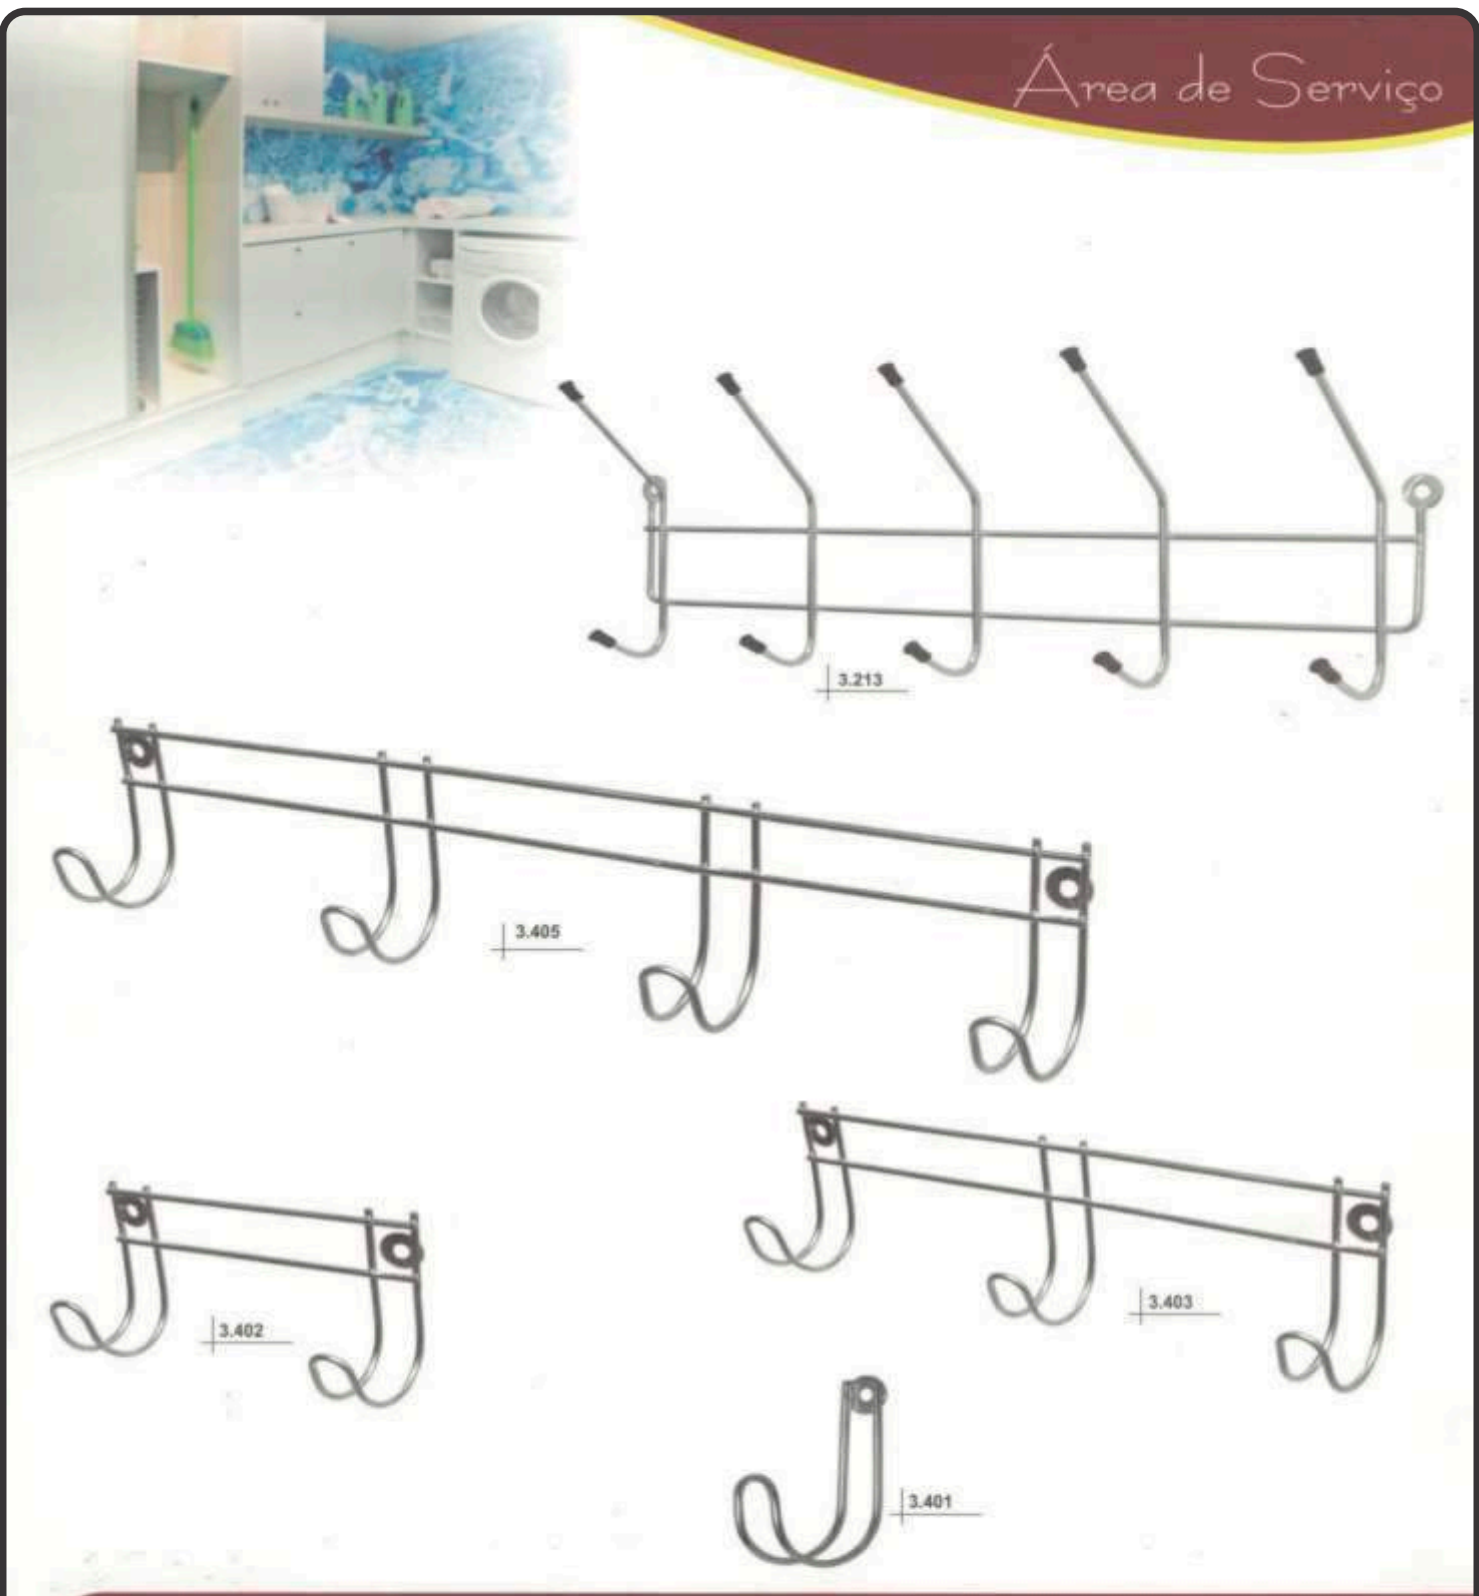

*TODAS AS MEDIDAS SÃO EM MILÍMETROS

ALUMÍNIO FUNDIDO, LEVE, FERRAGEM E COBRE

Tel.: (37) 3213-5820

Rua Capitólio, 231 - Santo Antônio - CEP 35502-039 - Divinópolis/MG

Área de Serviço

Código	Descrição	Dimensões - mm		
		A	C	L
3.213	Suporte p/ Toalhas Duplo - 5 Ganchos	0,170	0,450	0,090
3.401	Cabideiro Parede 1 Gancho Irl	0,075	0,020	0,050
3.402	Cabideiro Parede 2 Ganchos Irl	0,075	0,200	0,050