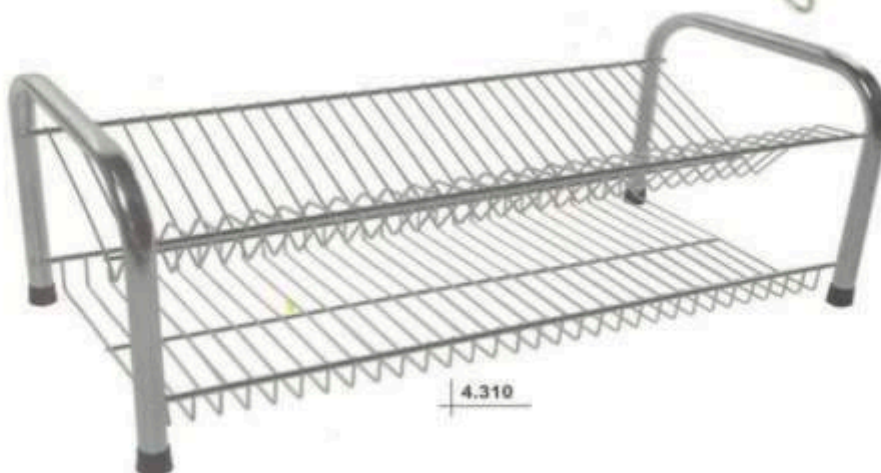

ALUMÍNIO FUNDIDO, LEVE, FERRAGEM E COBRE

Tel.: (37) 3213-5820

Rua Capitólio, 231 - Santo Antônio - CEP 35502-039 - Divinópolis/MG

Cozinha

4.310

Código	Descrição	Dimensões - mm		
		A	C	L
4.308	Escorredor de Pratos Dobrável 2 Andares 21 Pratos	0,180	0,315	0,260
4.309	Escorredor de Pratos Dobrável Simples 21 Pratos	0,180	0,315	0,260
4.310	Escorredor de Pratos Tubular 2 Andares 30 Pratos	0,215	0,535	0,255

Código	Descrição	Dimensões - mm		
		A	C	L
4.311	Escorredor de Pratos Simples 2 Andares 13 Pratos e 6 Copos	0,220	0,382	0,270
4.314	Escorredor de Pratos Simples 2 Andares 13 Pratos	0,220	0,382	0,240