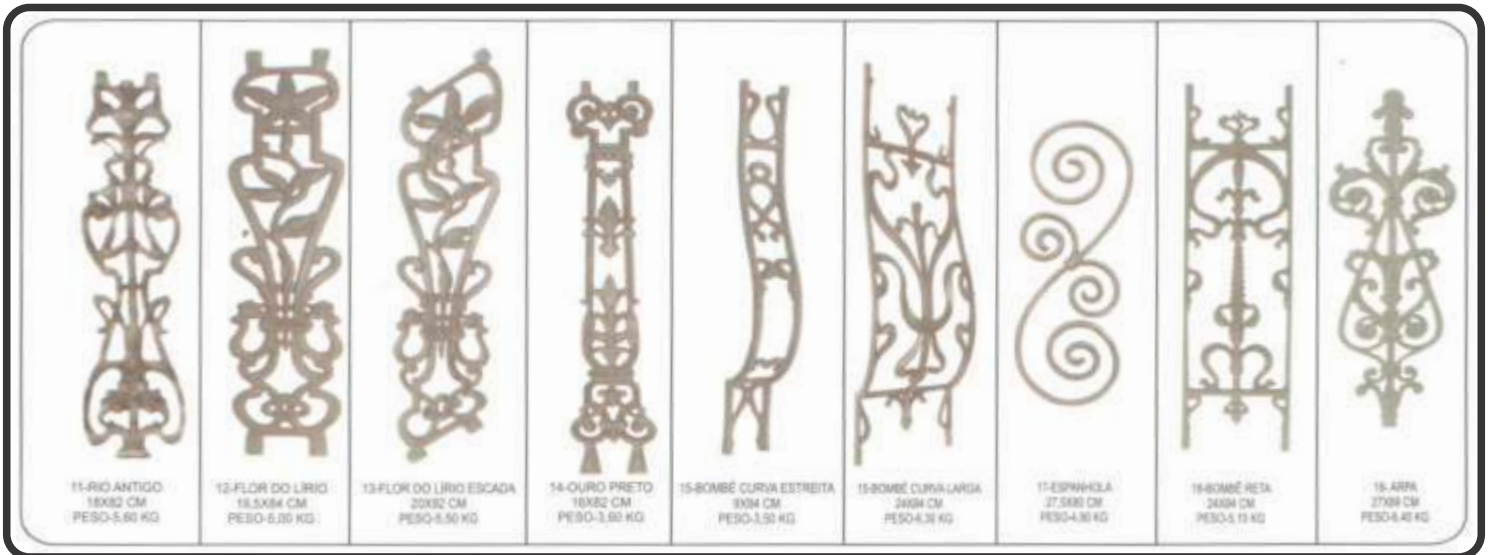

SUPTRES (CONSOLES)

GRELHAS E RALOS

PÉS DE BANCO

LINHA AGRICOLA

ALICATE FORMIGA

ESCADA CARACOL

ALUMÍNIO FUNDIDO, LEVE, FERRAGEM E COBRE

Tel.: (37) 3213-5820