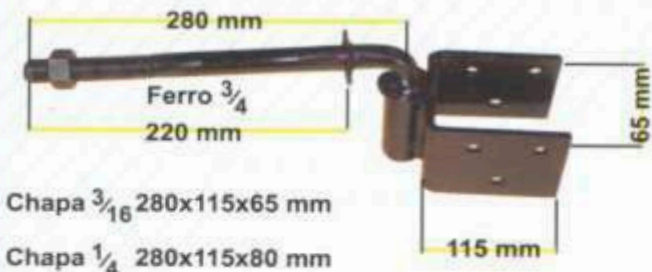

CHAPA "L" PEÇAS (Par)

L - 150 mm
L - 200 mm
L - 250 mm
L - 300 mm
L - 400 mm

Chapa 3/16 X 2"

LINHA DE DOBRADIÇAS PESADAS

Boca de lobo $\frac{1}{4}$ e $\frac{3}{16}$ (Par)

Chapa $\frac{3}{16}$ 280x115x65 mm