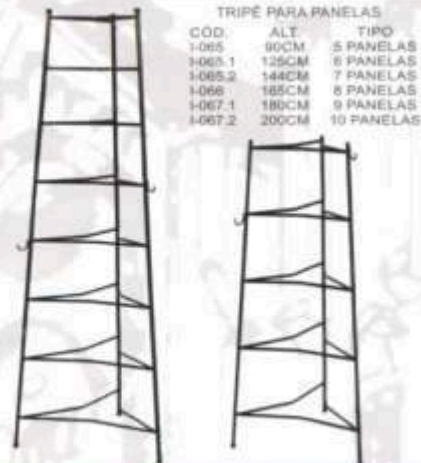

CÓD. I-062 2 FUROS 26 CM 50 CM

CÓD. I-063 3 FUROS 26 CM 59 CM

CÓD. I-064 4 FUROS 29 CM 67 CM

TRÍPE PARA PANELAS
CÓD. ALT. TIPO
I-065 90CM 5 PANELAS
I-065.1 125CM 6 PANELAS
I-065.2 144CM 7 PANELAS
I-066 165CM 8 PANELAS
I-067.1 180CM 9 PANELAS
I-067.2 200CM 10 PANELAS