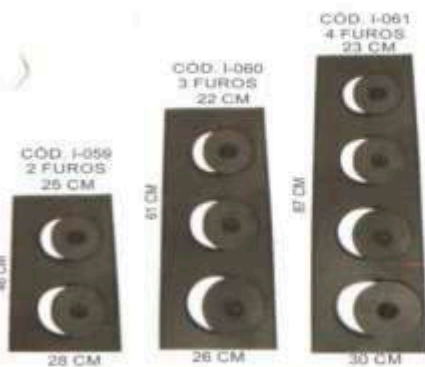

CÓD. I-059 2 FUROS 25 CM 48 CM

CÓD. I-060 3 FUROS 27 CM 61 CM

CÓD. I-061 4 FUROS 29 CM 67 CM