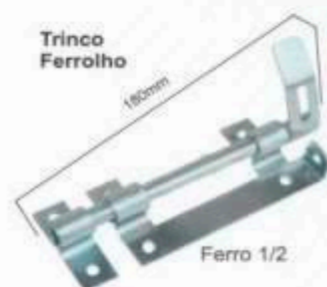

TRINCOS P/ PORTÕES E PORTEIRAS