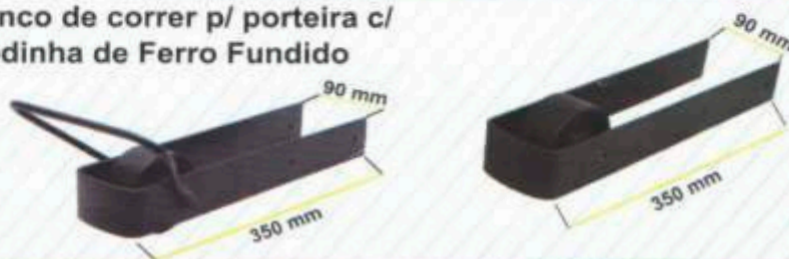

LINHA DE DOBRADIÇAS PESADAS

Chapa $\frac{3}{16}$ 280x115x65 mm

Chapa $\frac{1}{4}$ 280x115x80 mm

Chapa $\frac{3}{16}$ 160x200x50 mm

Chapa $\frac{1}{4}$ 160x200x50 mm

Pino $\frac{1}{2}$

Furos $\frac{5}{16}$

Chapa $\frac{3}{16}$ 250x200x50 mm

Chapa $\frac{1}{4}$ 250x200x50 mm

Furos $\frac{3}{8}$

Chapa $\frac{1}{4}$

Pino $\frac{1}{2}$

Furo $\frac{3}{8}$

Chapa $\frac{1}{4}$

Pino $\frac{1}{2}$

Furo $\frac{3}{8}$

150x75 mm

175x110 mm

175x150 mm

ESPESSURA 1/4"

FERRI MEC.

Ref. 130 C 3 300 mm

Ref. 131 C 3 370 mm