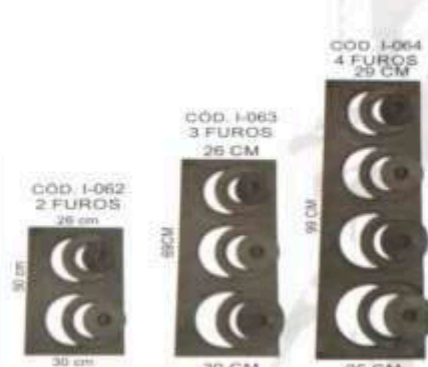

CÓD. I-062 2 FUROS 26 CM 50 CM

CÓD. I-063 3 FUROS 26 CM 59 CM

CÓD. I-064 4 FUROS 29 CM 67 CM

TRÍPE PARA PANELAS
CÓD. ALT. TIPO
I-065 90CM 5 PANELAS
I-065.1 125CM 6 PANELAS
I-065.2 144CM 7 PANELAS
I-066 165CM 8 PANELAS
I-067.1 180CM 9 PANELAS
I-067.2 200CM 10 PANELAS