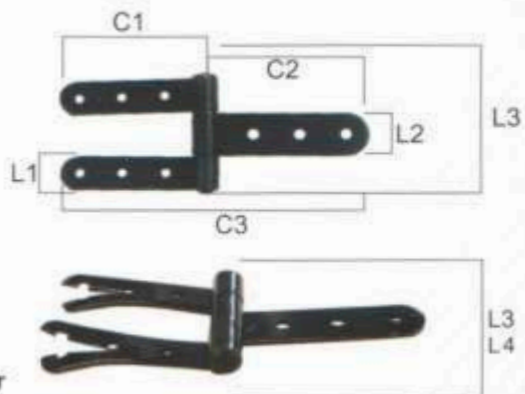

DOBRADIÇAS DE PORTEIRA TIPO FERRADURA

	C1 mm	C2 mm	C3 mm	L1 mm	L2 mm	Pino"	Furos"	Chapa"
Ref. 1	47	90	155	25	63	3/8	1/4	1/8
Ref. 2	59	114	195	32	83	1/2	5/16	3/16
Ref. 3	72	130	223	40,5	98	1/2	3/8	3/16
Ref. 3L	72	230	323	40,5	98	1/2	3/8	3/16
Ref. 4	94	172	290	50	110	1/2	3/8	3/16
Ref. 4L	94	230	348	50	110	1/2	3/8	3/16

Pintada   Zincada   Bicromada

DOBRADIÇAS DE PORTEIRA DUPLA

	C1 mm	C2 mm	C3 mm	L1 mm	L2 mm	L3 mm	Pino"	Furos"	Chapa"
Ref. 5	114	114	250	32	32	100	1/2	5/16	3/16
Ref. 6	112	129	265	32	40	107	1/2	5/16	3/16
Ref. 7	129	129	282	40	40	124	1/2	3/8	3/16
Ref. 8	129	167	320	40	50	134	1/2	3/8	3/16
Ref. 7 L	129	230	385	40	40	124	1/2	3/8	3/16
Ref. 8 L	129	230	383	40	50	134	1/2	3/8	3/16

Modelo de dobradiça porteira dupla p/ chumbar

DOBRADIÇAS DUAS PARTES

	C1 mm	C2 mm	L1 mm	L2 mm	Pino"	Furos"	Chapa"
Ref. 9	114	250	32	64	1/2"	5/16	3/16
Ref. 10	129	285	40	82	1/2"	3/8	3/16
Ref. 11	167	355	50	102	1/2"	3/8	3/16

OBS.: Temos também estas dobradiças para chumbar