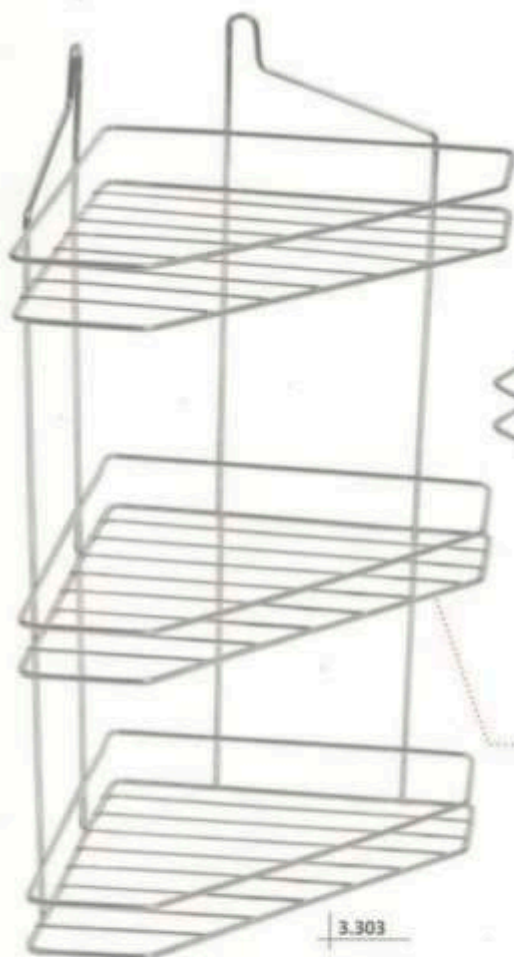

ALUMÍNIO FUNDIDO, LEVE, FERRAGEM E COBRE

Tel.: (37) 3213-5820

Rua Capitólio, 231 - Santo Antônio - CEP 35502-039 - Divinópolis/MG

Banheiro

Código	Descrição	Dimensões - mm		
		A	C	L
3.301	Cantoneira Simples Inil	0,125	0,315	0,210
3.302	Cantoneira Dupla Inil	0,365	0,315	0,210

Código	Descrição	Dimensões - mm		
		A	C	L
3.303	Cantoneira Tripla Inil	0,620	0,315	0,210
3.409	Suporte Porta Shampoo c/ 2 Toulheiros	0,430	0,225	0,080